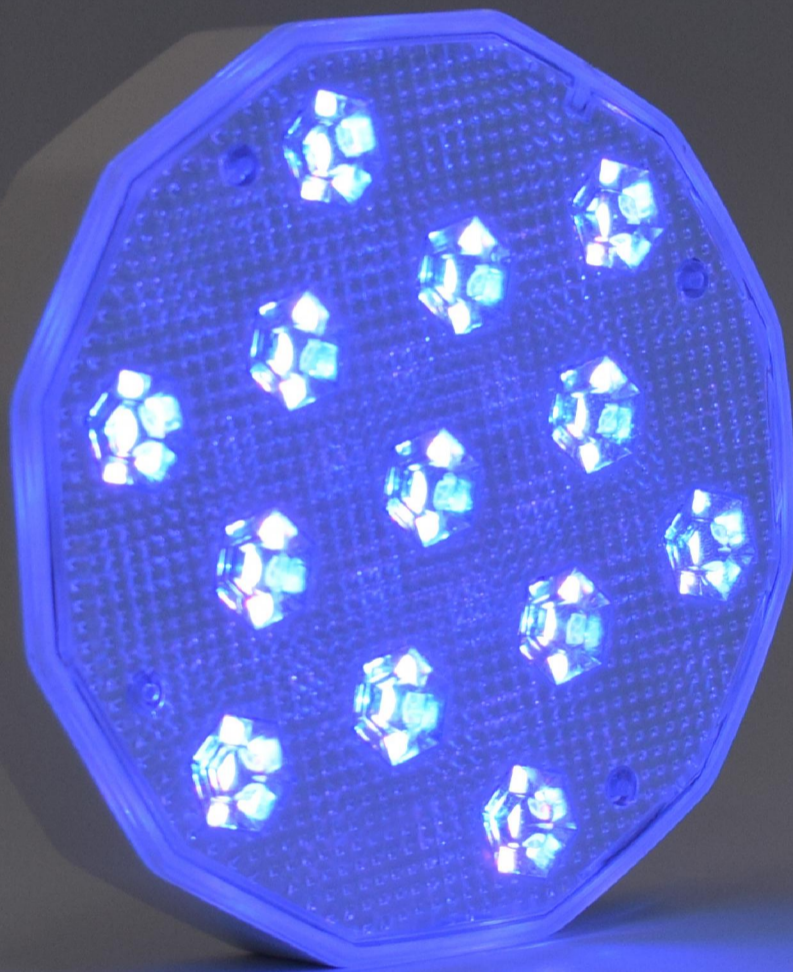

ecolite®

Innovación™
que ilumina

FICHA
TÉCNICA

BALA LED SUMERGIBLE RECARGABLE

ecolite®

Bala LED Sumergible Recargable

Ref. ECOPLREC

GARANTÍA
2 AÑOS

INFORMACIÓN DEL PRODUCTO

INFORMACIÓN ELÉCTRICA

POTENCIA	1W
VOLTAJE	DC5V
TIPO DE LED	SMD
CLASE DE AISLAMIENTO	3
TIPO DE BATERÍA	Litio (LiPo)
CAPACIDAD DE BATERÍA	2.5AH
DIMERIZABLE	Segun sus Funciones

INFORMACIÓN ÓPTICA

TEMP. DE COLOR	RGB
IRC	80Ra
EFICIENCIA LUMINOSA	100Lm/W
FLUJO LUMINOSO	100Lm
ÁNGULO DE APERTURA	120°
TIEMPO DE CARGA	4h
VIDA ÚTIL	25.000h

INFORMACIÓN FÍSICA

CHASIS	Acilico
ÓPTICA	Acilico
COLOR DE CHASIS	Blanco
GRADO DE PROTECCIÓN	IP68
TIPO DE MONTAJE	Sobrepuesto Suspendido
PUERTO DE CARGA	USB-C
TEMP. DE TRABAJO	-10°C - 45°C

ESQUEMA

Accesorios incluidos

- Cable USB A a USB C
- Pegante para mayor adherencia
- Control remoto RF incluido para cambio de color y efectos

FORMAS DE INSTALACIÓN

VENTOSA
3CONTACTOS

GANCHO
MAGNÉTICO

IMAN PARA
SUJECIÓN