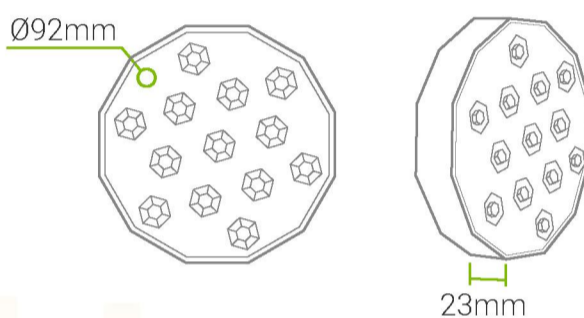

INFORMACIÓN DEL PRODUCTO

INFORMACIÓN ELÉCTRICA

POTENCIA	1W
VOLTAJE	DC5V
TIPO DE LED	SMD
CLASE DE AISLAMIENTO	3
TIPO DE BATERÍA	Litio (LiPo)
CAPACIDAD DE BATERÍA	2.5AH
DIMERIZABLE	Segun sus Funciones

INFORMACIÓN ÓPTICA

TEMP. DE COLOR	RGB
IRC	80Ra
EFICIENCIA LUMINOSA	100Lm/W
FLUJO LUMINOSO	100Lm
ÁNGULO DE APERTURA	120°
TIEMPO DE CARGA	4h
VIDA ÚTIL	25.000h

INFORMACIÓN FÍSICA

CHASIS	Acilico
ÓPTICA	Acilico
COLOR DE CHASIS	Blanco
GRADO DE PROTECCIÓN	IP68
TIPO DE MONTAJE	Sobrepuesto Suspendido
PUERTO DE CARGA	USB-C
TEMP. DE TRABAJO	-10°C - 45°C

ESQUEMA

Accesorios incluidos

- Cable USB A a USB C
- Pegante para mayor adherencia
- Control remoto RF incluido para cambio de color y efectos

FORMAS DE INSTALACIÓN

VENTOSA
3CONTACTOS

GANCHO
MAGNÉTICO

IMAN PARA
SUJECIÓN